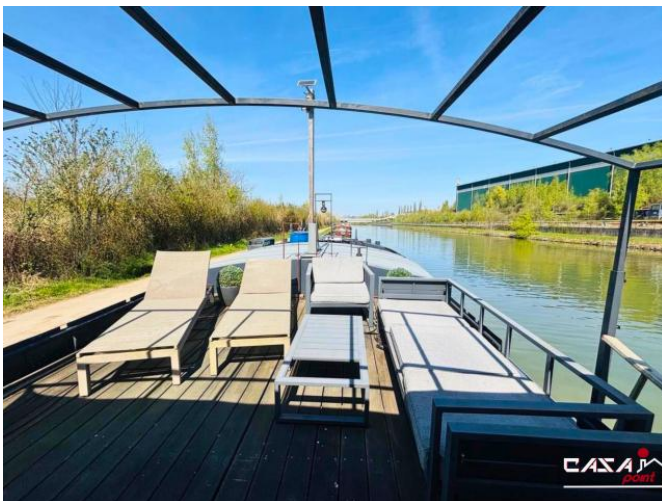

3

18

1480 Tubize
Belgique

239000 €

:

Etat général

Equipement

Intérieur